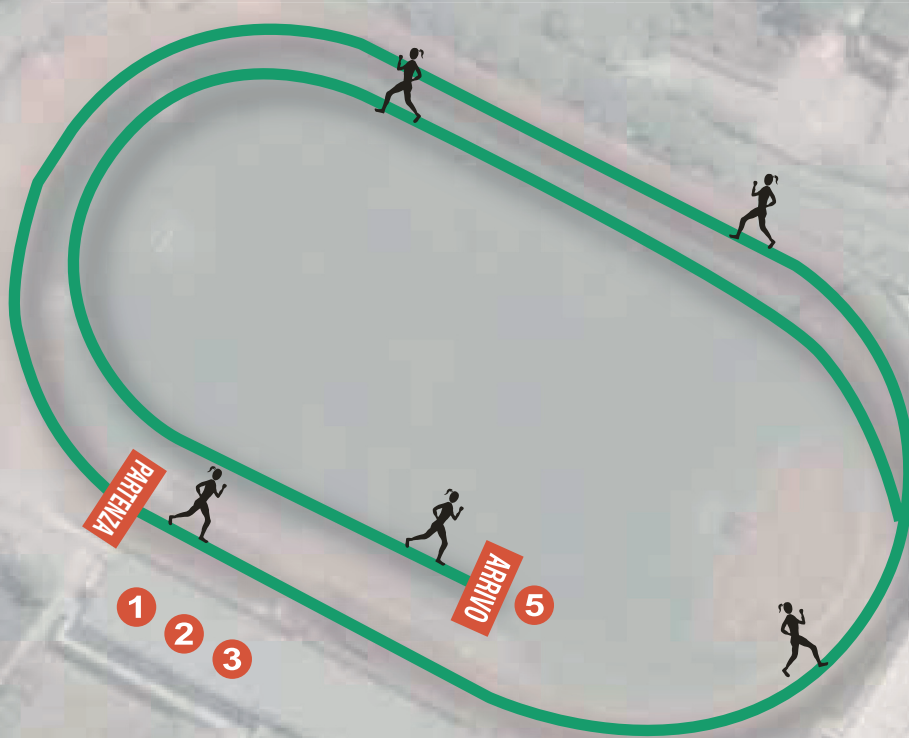

### LEGENDA

- 1 Spogliatoi maschili
- 2 Spogliatoi femminili
- 3 Toilettes
- 4 Ambulanza
- 5 Segreteria gara
- Partenza / Arrivo m 800